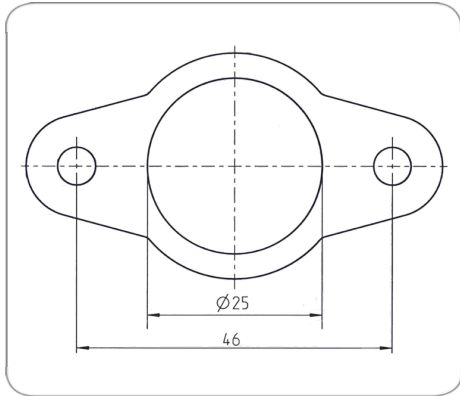

DATAsheet

3P/6-24V á†á°• (DIN 9680, ç±»ä¼¼DIN9680)

ã°§á°ç¼¼	æ°á°§, é...á»¶, á†á°•
á-¥á,§	á†æá,§
éŠ-æ°•	3
ç"µáŽ:	6-24
æ †á††	DIN 9680, ç±»ä¼¼DIN9680
è©¼è©¼/ç%°æœ-	á,2á-"æ³á...°
á†á°ç±»áž	flange sealing
á†á°á†°á£æ°é†•	á••
ç©çÿ-æ•è¿°	n.a.

Art.Nr.
Part. No.

037964

Berechnete_Produktbezeichnung	3P/6-24V á†á°• (DIN 9680, ç±»ä¼¼DIN9680)
KEYWORDS	3P,6-24V,Dichtung,DIN 9680, ç±»ä¼¼DIN9680,0379