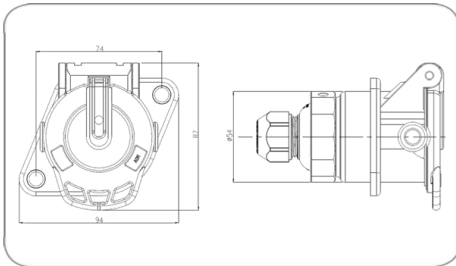

DATAsheet

7P/12V «JAEGER Basic» æ•'â°§ (ISO 7638-2 ABS, EBS, ADR)

Art.Nr.
Part. No.

141162

â°§â°ç¼¼	æ•'â°§
â°¥â,§	â°†ç°°è½, â†œä,§
â°ç°°éç†âÿÿ	ç°°µâ¼°è½!
è§æ°	7
ç°µâž	12
æ†â††	ISO 7638-2
æ†â††è¥â.....	ABS, EBS, ADR
â°ç°°œ	ERICH JAEGER
âœ...è£...	PEèç
âœ...è£...â†...â°¹	æœæâž'èçžæž¥æ-¹â¼°æž¥è§!é°(2x 4.0mm² +
â°§è°«æ°°æ™	âçžâ¼°âž'â°â°æ°°æ™
â°§è°«éçœè°²	é»è°²
ç°ç°-æ°°æ™	âçžâ¼°âž'â°â°æ°°æ™
ç°ç°-éçœè°²	é»è°²
ç°µç¼†ç°çâ†°â°£	èžæ°, 180ç°µç¼†ç°çâ†°â°£
æž¥è§!ç°°æœ-	â,â†â°æž¥è§!é°
æž¥è§!è;°éç	é°°¼°Nii¼°°
æž¥è§!ç°â°	âž'æž¥æž¥è§!
â†â°ç±»âž	èžâ,½
éœ,ç°°âžç°µç¼†ç°çâ†°â°¼,	10,70mm - 12,30mm
âç°æšç°°ç°°§	IP X7, IP 54
ç°œçÿ-æ°°èç°	n.a.

Berechnete_Produktbezeichnung	7P/12V «JAEGER Basic» æ•'â°§ (ISO 7638-2 ABS, EB ADR)
Highlight	Yes
â°ç°°œ	JAEGER Basic
KEYWORDS	7P,12V,Steckdose,ISO 7638-2 ABS, EBS, ADR, JAEGER Basic,141162