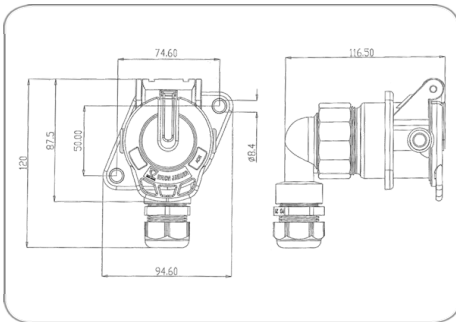

DATAsheet

7P/12V «JAEGER Basic» æ•'â°§ (ISO 7638-2 ABS, EBS, ADR)

Art.Nr. 141163
Part. No.

â°§â°ç¼¼	æ•'â°§
â°æ,§	â°ç"è½, â°æâ,§
â°ç"éçtäÿÿ	ç°µâ¼°è½!
è§æ°	7
ç"µâž	12
æ ðâ††	ISO 7638-2
æ ðâ††è½â.....	ABS, EBS, ADR
â°ç°œ	ERICH JAEGER
âCE...è£...	PEèç
âCE...è£...â†...â°¹	æCEâž'èçžæž¥æ-¹â¼°æž¥è§!é"(2x 4.0mm² +
â°§è°«æ°æ™	âçžâ¼°âž'â°â°æ°æ™
â°§è°«éçœè°²	é"è°²
ç"ç'æ°æ™	âçžâ¼°âž'â°â°æ°æ™
ç"ç'éçœè°²	é"è°²
ç"µç¼¼ç°çâ†°â°£	èž°æ°, 90°ç"µç¼¼ç°çâ†°â°£
æž¥è§!ç°œ	â,â†â°æž¥è§!é"
æž¥è§!è½"éç	é°°¼°Nii¼°
æž¥è§!ç"â°	âž'æž¥è§!ç
â†â°ç±»âž	èž°â,½
é£,ç"â°žç"µç¼¼ç°çâ†°â°£,	7,00mm - 12,00mm
âç°æ§ç°œ°§	IP X7, IP 54
ç°çÿæ°èç°	n.a.
Berechnete_Produktbezeichnung	7P/12V «JAEGER Basic» æ•'â°§ (ISO 7638-2 ABS, EB ADR)
Highlight	Yes
â°ç°œ	JAEGER Basic
KEYWORDS	7P,12V,Steckdose,ISO 7638-2 ABS, EBS, ADR, JAEGER Basic,141163