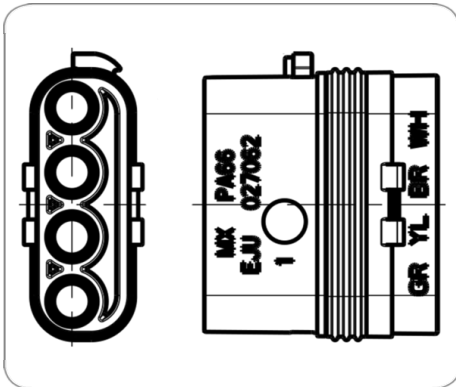

DATAsheet

4P/12V 100%é~zæ°' «JAEGER Expert» æŽ¥èš!æ°' (SAE J1239)

ã°šá"°ç¼¤	æ°'á°š, é...°ã»¶
ã-¥ã,š	ã"ç"è½!
éš-æ°°	4
ç"µáž:	12
æ †á††	SAE J1239
ã°šé°«æ°°æ—™	ãøžã¼°ãž:ã¤ã°ã°æ°°æ—™
ã°šé°«éøœè%²	é»'è%²
æŽ¥èš!æ°'éøœè%²	é»'è%²
ã°šá"°è¡ã.....	100%é~zæ°'
ã"°ç°œ	JAEGER Expert
KEYWORDS	4P,12V,100%é~zæ°',Zubehör,SAE J1239,JAEGER Expæ 383109