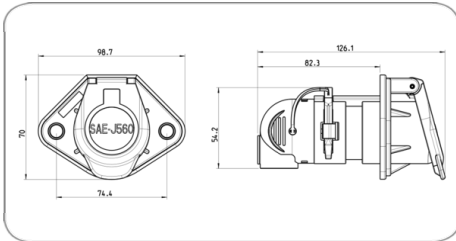

## 7P/12V 100%é~æ°' «WeatherLock™» æ°'â°§ (SAE J560 - ä, »)

Art.Nr.  
Part. No.

101379

ä°§ä°ç¼¼	æ°'â°§
ä-¥ä,§	ä°†ç°'è½!
èŠ-æ°°	7
ç°'µä¿:	12
æ †á††	SAE J560 - ä, »
ç°°'æ°Šç°°'æ€§	æ°°³ä°°°è£...çŠ,,
äCE...è£...	PEèç«
äCE...è£...ä†...ä°'	æŽ¥è§ì, æŽ¥è§ìæ°, ä†ä°, ç-ä, ½
è°¼è°¼/ç°°'æ°-	äŠ ä¼°ä¥—ç°ì
ä°§è°«æ°°æ—™	äçŽä¼°ä¿:ä°°ä°'æ°°æ—™
ä°§è°«èç°è°°²	é°'è°°²
ç«°ç°-æ°°æ—™	äçŽä¼°ä¿:ä°°ä°'æ°°æ—™
ç«°ç°-èç°è°°²	é°'è°°²
æŽ¥è§ìæ°'èç°è°°²	ç°'¿è°°²
ç°'µç¼†ç°°¿ä†°ä•£	æ³çç°¹ç°ìNW17, 90°ç°'µç¼†ç°°¿ä†°ä•£
æŽ¥è§ìç°°'æ°-	æŽ¥è§ìé°
æŽ¥è§ìè°'é•ç	é°°i¼°Nii¼°°
æŽ¥è§ìç«°-ä-•	äŽ°æŽ¥æŽ¥è§ì
ä¿°æŠç°°°ç°°§	IP X9K, IP X7, IP 54
è€•ç°-æ°°@ä°'i¼°^ä°'i¼°°	-40.0 - 85.0
ç«°ç°-äµCEä»¶èç°è°°²	ç°'¿è°°²
ç°°ç°Ÿ-æ°°è¿°	n.a.
Berechnete_Produktbezeichnung	7P/12V 100%é~æ°°' «WeatherLock™» æ°'â°§ (SAE J5
ä°§ä°è°¼ä°°°°°°	100%é~æ°°'
Highlight	Yes
ä°°ç°°CE	WeatherLock™
KEYWORDS	7P,12V,100%é~æ°°',Steckdose,SAE J560 - ä, », WeatherLock™,101379