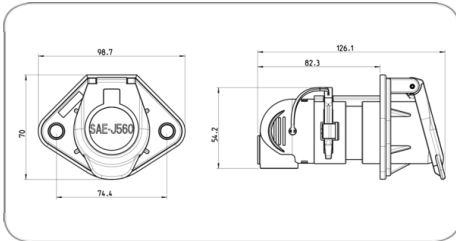

DATAsheet

7P/12V 100%é~²æ°´ «WeatherLock™» æ°´á°§ (SAE J560 - ä, »)

Art.Nr.
Part. No.

101379

ä°§á°´ç¼µ	æ°´á°§
ä-¥ä,§	á°´ç°´è½!
èŠ-æ°°	7
ç°´µá¿:	12
æ †á††	SAE J560 - ä, »
ç°°!æ°°Šç°°!æ€§	æ°°³ä°°°è£...çŠ,,
áCE...è£...	PEèç«
áCE...è£...á†...á°¹	æŽ¥è§ì, æŽ¥è§ìæ°, á†á°, ç-á, ½
è°¼/è°¼/ç°°~æ°°-	áŠ á¼°á¥—ç°¼
á°§è°«æ°°æ—™	áçŽá¼°á¿:áµ•á°æ°°æ—™
á°§è°«éç°èè°²	é°´è°²
ç«°ç°¼—æ°°æ—™	áçŽá¼°á¿:áµ•á°æ°°æ—™
ç«°ç°¼—éç°èè°²	é°´è°²
æŽ¥è§ìæ°´éç°èè°²	ç°´¿è°²
ç°´µç¼†ç°¼á†á°£	æ³çç°¼ç°¼NW17, 90°ç°´µç¼†ç°¼á†á°£
æŽ¥è§ìç°°æ°°-	æŽ¥è§ìé°´
æŽ¥è§ìè;°é•ç	é••i¼°Nii¼°°
æŽ¥è§ìç«-á-•	á¿:æŽ¥æŽ¥è§ì
ä¼•æŠç-°°ç°§	IP X9K, IP X7, IP 54
è€•çf-æ°°@á°i¼^á°i¼°°	-40.0 - 85.0
ç«°ç°¼—áµCEä»¶éç°èè°²	ç°´¿è°²
ç°°ç°¼-æ°°è¿°	n.a.
Berechnete_Produktbezeichnung	7P/12V 100%é~²æ°´ «WeatherLock™» æ°´á°§ (SAE J5
ä°§á°´è;¥á.....	100%é~²æ°´
Highlight	Yes
á°´ç°°CE	WeatherLock™
KEYWORDS	7P,12V,100%é~²æ°´,Steckdose,SAE J560 - ä, », WeatherLock™,101379