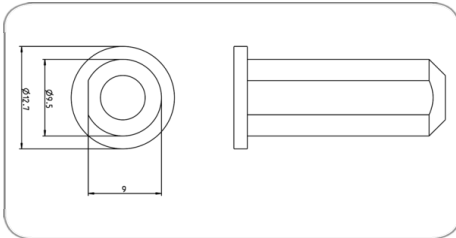

DATAsheet

"JAEGER Basic" 7P/12V/24V / 15P/24V æŽ¥èš|é'`â•jâ½•âžĩ¼^ISO 7638-1 / ISO 7638-2 / 25981 / ISO 12098ĩ¼‰

Art.Nr.
Part. No.

038240

ä°šá"ç%¼	é...•ä»¶, æ•â°š, äž(æž¥á•¥á...
â•¥á,š	â•†ç"è½i, â†œä,š
èš~æ•°	7, 15
ç"µäž:	12, 24
æ †á††	ISO 7638-1, ISO 7638-2, ISO 12098, ISO 25981
é€‚â•ä°ž	æ‰‰âš`äž(æž¥á•¥á...ĩ¼"ç‰‰œ™ç¼•
â"ç‰œ	JAEGER Basic
KEYWORDS	"JAEGER Basic" 7P/12V/24V / 15P/24V æŽ¥èš é'`â•jâ½•âžĩ¼^ISO 7638-1 / ISO 7638-2 / ISO 25981 / ISO 12098ĩ¼‰