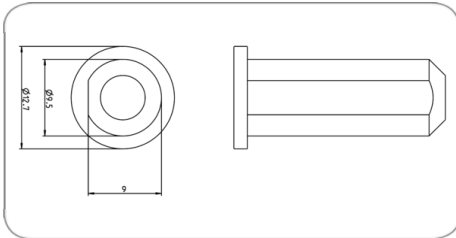

# DATAsheet

"JAEGER Basic" 7P/12V/24V / 15P/24V æŽ¥è§!à¥—ç-'â•jä½•â•—i¼^ISO 7638-1 / ISO 7638-2 / ISO 25981 / ISO 12098i¼‰

Art.Nr.  
Part. No.

038243

ä°§á"ç¼‰	é...â»¶, æ•â°§, äŽ(æŽ¥á•¥á...)
â•¥á,§	â•†ç"è½i, â†œä,§
èŠ-æ•°	7, 15
ç"µäŽ:	12, 24
æ †á††	ISO 7638-1, ISO 7638-2, ISO 12098, ISO 25981
é€,â•â°Ž	æ‰‰!áŠ`äŽ(æŽ¥á•¥á...i¼"ç‰‰œ—™ç¼•
â"ç‰œ	JAEGER Basic
KEYWORDS	"JAEGER Basic" 7P/12V/24V / 15P/24V æŽ¥è§!à¥—ç-'è 7638-1 / ISO 7638-2 / ISO 25981 / ISO 12098i¼‰