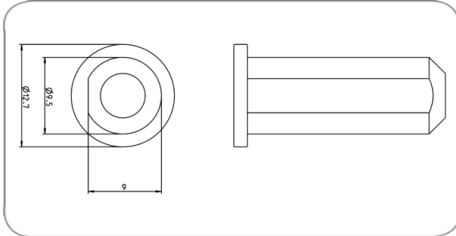

# DATAsheet

"JAEGER Basic" 7P/12V/24V / 15P/24V æŽ¥è§!à¥—ç-'â•jä½•â•—i¼^ISO 7638-1 / ISO 7638-2 / ISO 25981 / ISO 12098i¼‰

Art.Nr.  
Part. No.

038243

ä°§á"ç¼	é...â»¶, æ•â°§, äŽ(æŽ¥á•¥á...
â•¥â,§	â•†ç"è½i, â†œä,§
èŠ-æ•°	7, 15
ç"µäŽ:	12, 24
æ †â††	ISO 7638-1, ISO 7638-2, ISO 12098, ISO 25981
é€,â•â°Ž	æ‰‰âŠ`äŽ(æŽ¥á•¥á...i¼"ç‰‰œ—™ç¼
â"ç‰œ	JAEGER Basic
KEYWORDS	"JAEGER Basic" 7P/12V/24V / 15P/24V æŽ¥è§!à¥—ç-'è 7638-1 / ISO 7638-2 / ISO 25981 / ISO 12098i¼‰